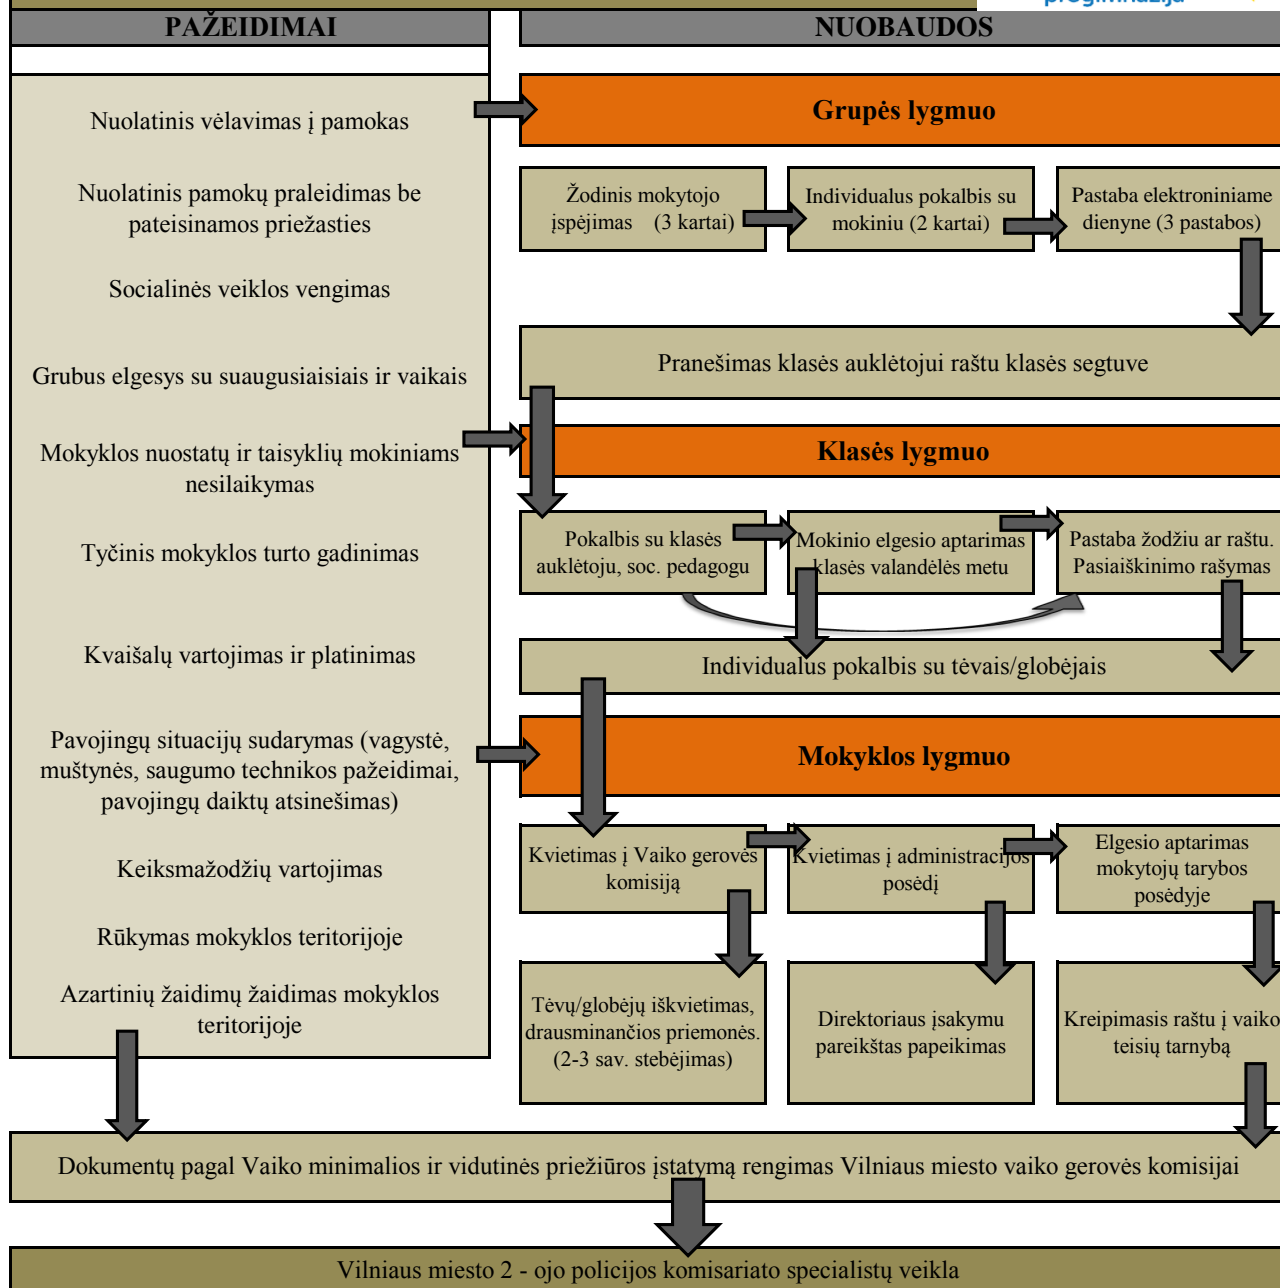

Mokinių drausminimo sistema

*Grubiai pažeidus mokyklos vidaus tvarką, mokyklos vadovas gali skirti adekvačią nuobaudą bet kuriame lygmenyje.