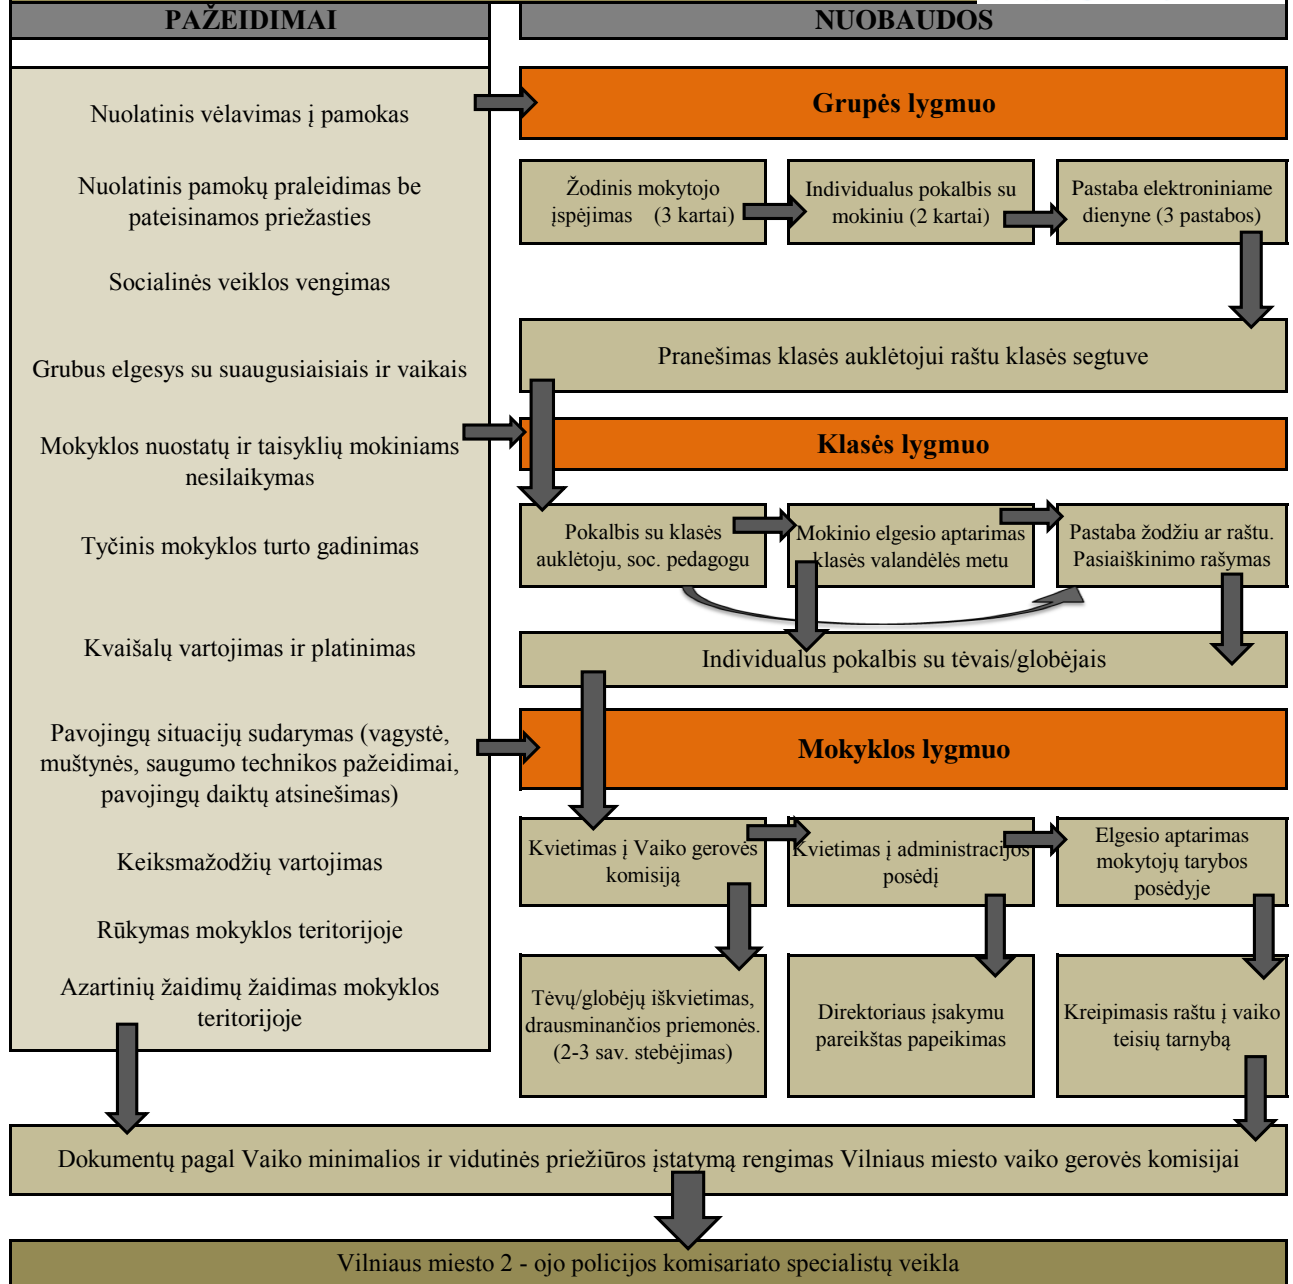

# Mokinių drausminimo sistema

\*Grubiai pažeidus mokyklos vidaus tvarką, mokyklos vadovas gali skirti adekvačią nuobaudą bet kuriame lygmenyje.